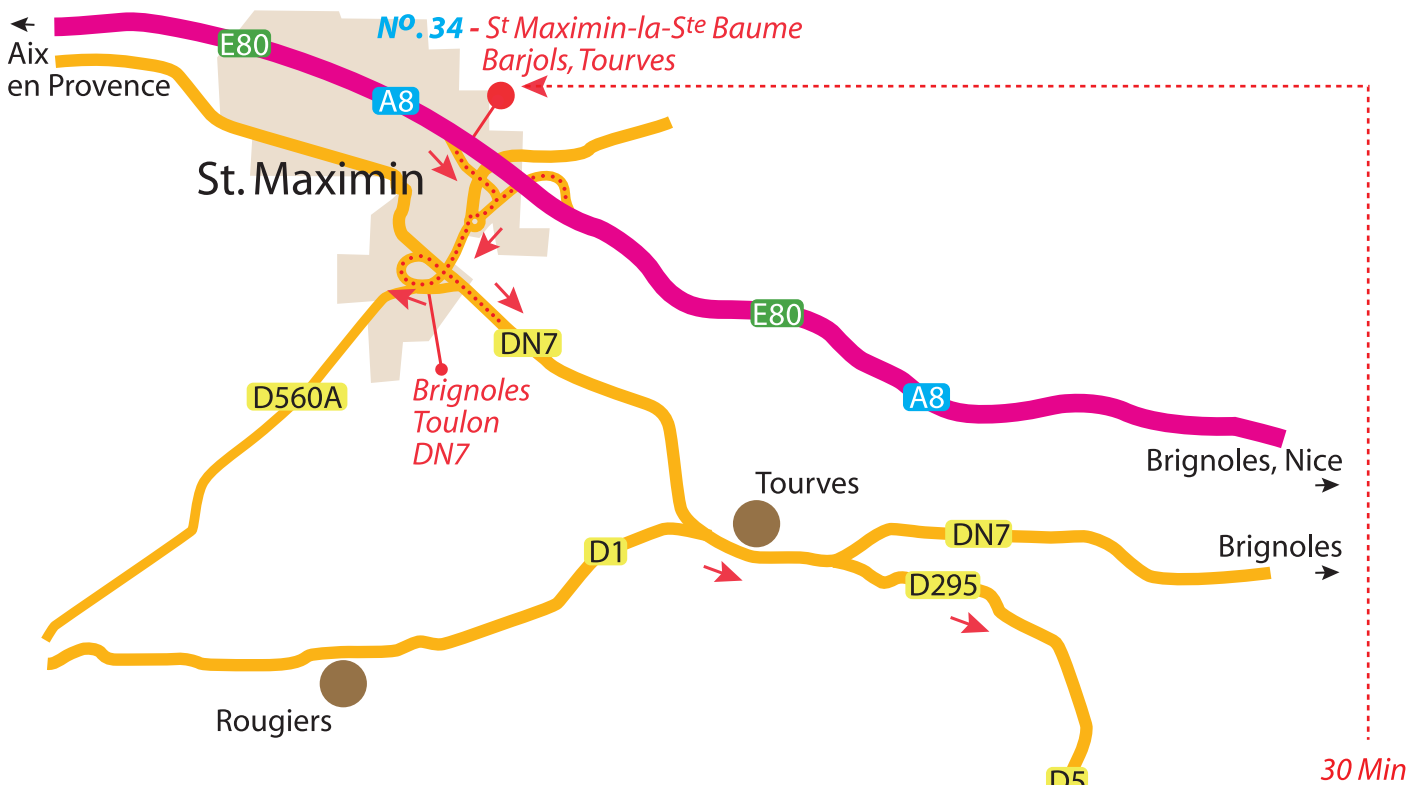

2300 Allée des Pins, La Capelière - 83136 Méounes les Montrieux
 Koordinaten: 43.272116 N, 5.946307 E, Tel.: 0033 (0)6 69 50 24 48

Übersichtsplan - A8 (E80) Aix en Provence/Brignoles/Nice

Detailplan, Méounes - La Cigale Provence